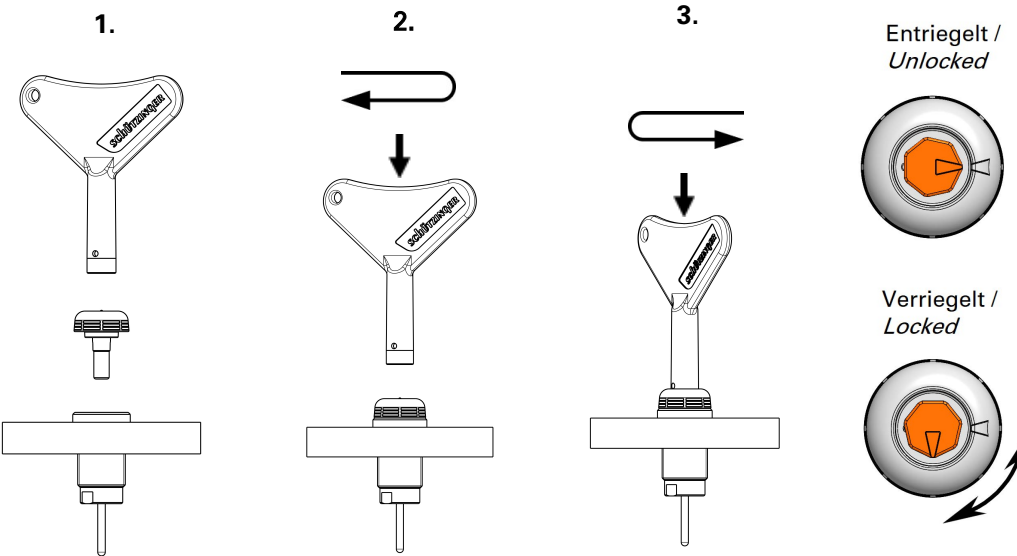

SET aus Verschlussstopfen und Schlüssel

20 x SEBV 9050 / TRANSP

- Verschlussstopfen zum Verschließen und Verriegeln von Ø 4 mm Sicherheits-Einbaubuchsen und Sicherheits-Einpressbuchsen
- die Verriegelung dient als Schutz für den Anwender
- transparenter Kopf, dadurch bleibt die Farbe der Buchse sichtbar
- das Anbringen und Verriegeln bzw. Lösen und Entfernen des Stopfens wird mit dem speziellen Schlüssel 9050 umgesetzt

2 x SCHLUESSEL 9050 / SW

- Schlüssel für Verschlussstopfen SEBV 9050 / TRANSP zum Verschließen und Verriegeln der Ø 4 mm Sicherheits-Einbau- und -Einpressbuchsen

Best.-Nr. SET SEBV 9050 / TRANSP

- **Farben** siehe Tabelle

SET of sealing plug and key

20 x SEBV 9050 / TRANSP

- Sealing plug for closing and locking Ø 4 mm safety threaded sockets and safety press-in sockets
- Interlock serves as protection for the user
- transparent head, the colour of the socket remains visible
- the attachment and locking or loosening and removal of the sealing plug is implemented with the special key 9050

2 x SCHLUESSEL 9050 / SW

- Key for sealing plug SEBV 9050 / TRANSP for closing and locking Ø 4 mm safety threaded and press-in sockets

Order No. SET SEBV 9050 / TRANSP

- **colours** see table

Montagehinweis / Mounting instructions